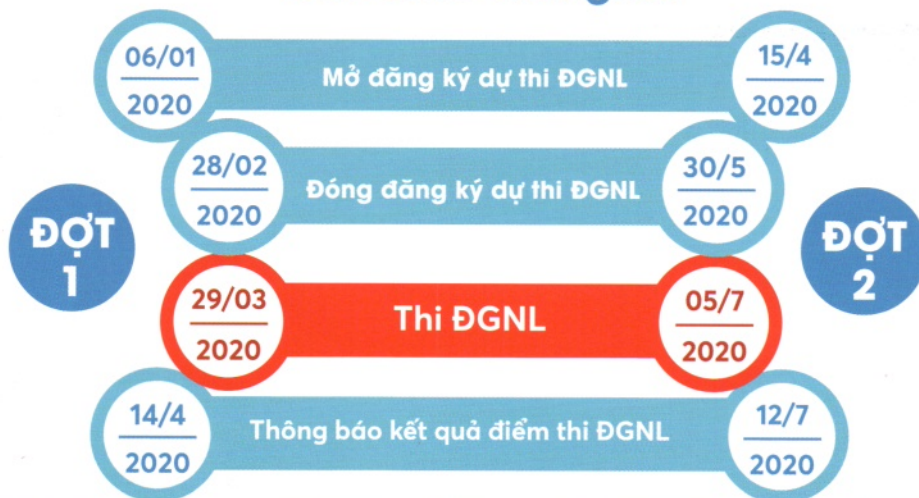

Đối tượng dự thi

- Thí sinh đủ điều kiện dự thi THPTQG năm 2020 theo quy định của Bộ GD&ĐT.

Lợi ích của kỳ thi

- Chỉ cần làm một bài thi duy nhất (120 câu trắc nghiệm/150 phút).
- Không cần thuộc và nhớ nhiều kiến thức. Bài thi cung cấp số liệu, công thức và dữ kiện cần thiết.
- Thêm cơ hội trúng tuyển vào đại học.
- Thí sinh có thể tham dự một hoặc cả hai đợt thi, dùng kết quả cao để đăng ký xét tuyển vào nhiều trường.

Điểm thi

TP. Hồ Chí Minh

Đà Nẵng

Nha Trang

Bến Tre

An Giang

Các mốc thời gian

Điểm thi

TP. Hồ Chí Minh

Đà Nẵng

Nha Trang

Cần Thơ

Cách thức đăng ký

Thí sinh đăng ký trực tuyến tại cổng thông tin kỳ thi ĐGNL của ĐHQG-HCM, địa chỉ:

<http://thinangluc.vnuhcm.edu.vn>.

Lệ phí dự thi: 200.000Đ